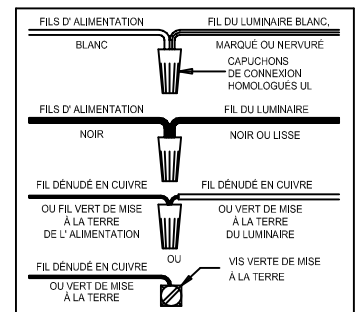

Instructions d'Assemblage et Installation

MISE EN GARDE: Lire les instructions avec soin et couper le courant au disjoncteur central avant de commencer l'installation.

*****
AVERTISSEMENT - S'il y a d'autres mécanismes régulateurs qui s'emploient avec ce dispositif, suivre soigneusement les instructions pour satisfaire aux exigences NEC. Si vous avez des questions, consulter un électricien qualifié.

AVERTISSEMENT - Ce produit contient des composants chimiques qui selon L'état de Californie provoquent un cancer, des infirmités de naissance et (ou) du mal au système reproductif. Il faut laver les mains soigneusement après avoir installé, manipulé, nettoyé, ou autrement touché ce produit.

MISE EN GARDE - Le verre est toujours fragile; maniez le(s) composant(s) et/ou l' (les) ampoule(s) avec prudence.