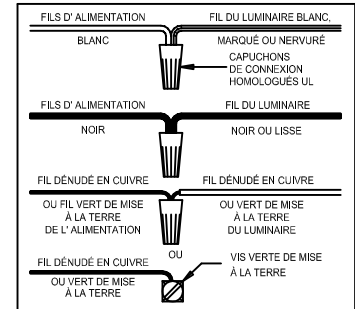

Instructions d'Assemblage et Installation

Mise en garde: Lire les instructions avec soin et couper le courant au disjoncteur central avant de commencer l'installation.

*****

AVERTISSEMENT - S'il y a d'autres mécanismes régulateurs qui s'emploient avec ce dispositif, suivre soigneusement les instructions pour satisfaire aux exigences NEC. Si vous avez des questions, consulter un électricien qualifié.

AVERTISSEMENT - Ce produit contient des composants chimiques qui selon L'état de Californie provoquent un cancer, des infirmités de naissance et (ou) du mal au système reproductif. Il faut laver les mains soigneusement après avoir installé, manipulé, nettoyé, ou autrement touché ce produit.

MISE EN GARDE - Le verre est toujours fragile; maniez le(s) composant(s) et/ou l' (les) ampoule(s) avec prudence.

*****