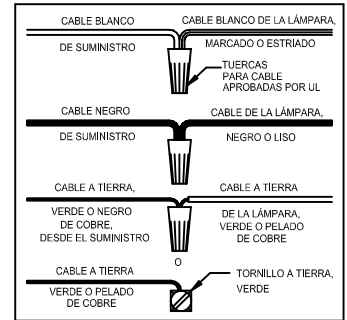

CAUTION - All glass is fragile, use care when handling Glass component(s) and or Lamp(s).

CANOPY MOUNTING & WIRE CONNECTION ASSEMBLY STEPS:

1. D,E → A
2. K → D
3. B,A → C
4. F → G
5. H,J → D

FIXTURE ASSEMBLY STEPS:

1. M → L

B, C, G & M
(NOT FURNISHED)
(NO INCLUIDA)
(NON FOURNIE)

Instrucciones de ensamblaje e instalación

Precaución: Lea cuidadosamente las instrucciones y desconecte la electricidad del cortacircuitos principal antes de iniciar la instalación.

PRECAUCION - El vidrio es frágil; tenga cuidado al manipular el (los) elemento(s) de vidrio y/o la(s) bombilla(s).

Instructions d'Assemblage et Installation

Mise en garde: Lire les instructions avec soin et couper le courant au disjoncteur central avant de commencer l'installation.